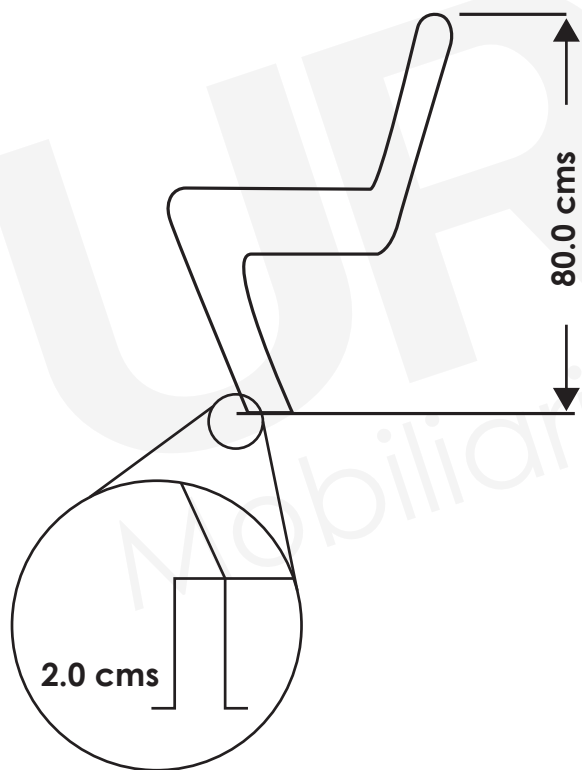

DESCRIPCIÓN

Banca fabricada con PTR de 1 1/2" x 3/4", placa metálica de 1/4" y 5/16" cuenta con perforaciones en las patas para ser fijada al piso por medio de taquetes expansivos de uso rudo.

- Largo: 2.00 mts., Alto: 80 cms.
- Terminado en pintura electrostática disponible en cualquier color (Consulta disponibilidad en productos).
- Ideal para parques, plazas públicas, escuelas, etc.