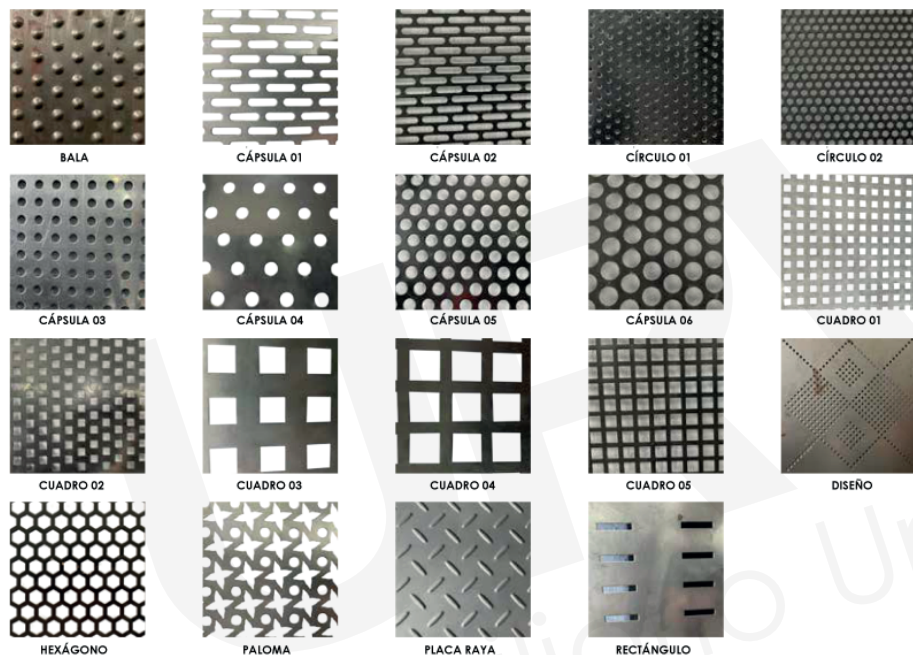

DESCRIPCIÓN

Banca fabricada con PTR de 1 1/2" x 3/4", placa metálica de 1/4" y 5/16" cuenta con perforaciones en las patas para ser fijada al piso por medio de taquetes expansivos de uso rudo.

- Largo: 2.00 mts., Alto: 80 cms.
- Terminado en pintura electrostática disponible en cualquier color (Consulta disponibilidad en productos).
- Ideal para parques, plazas públicas, escuelas, etc.

Manejamos diferentes tipos de láminas perforadas para las Bancas

Contamos con diferentes colores de pintura electrostática en polvo

Manejamos diferentes colores de Plastimadera para las Bancas